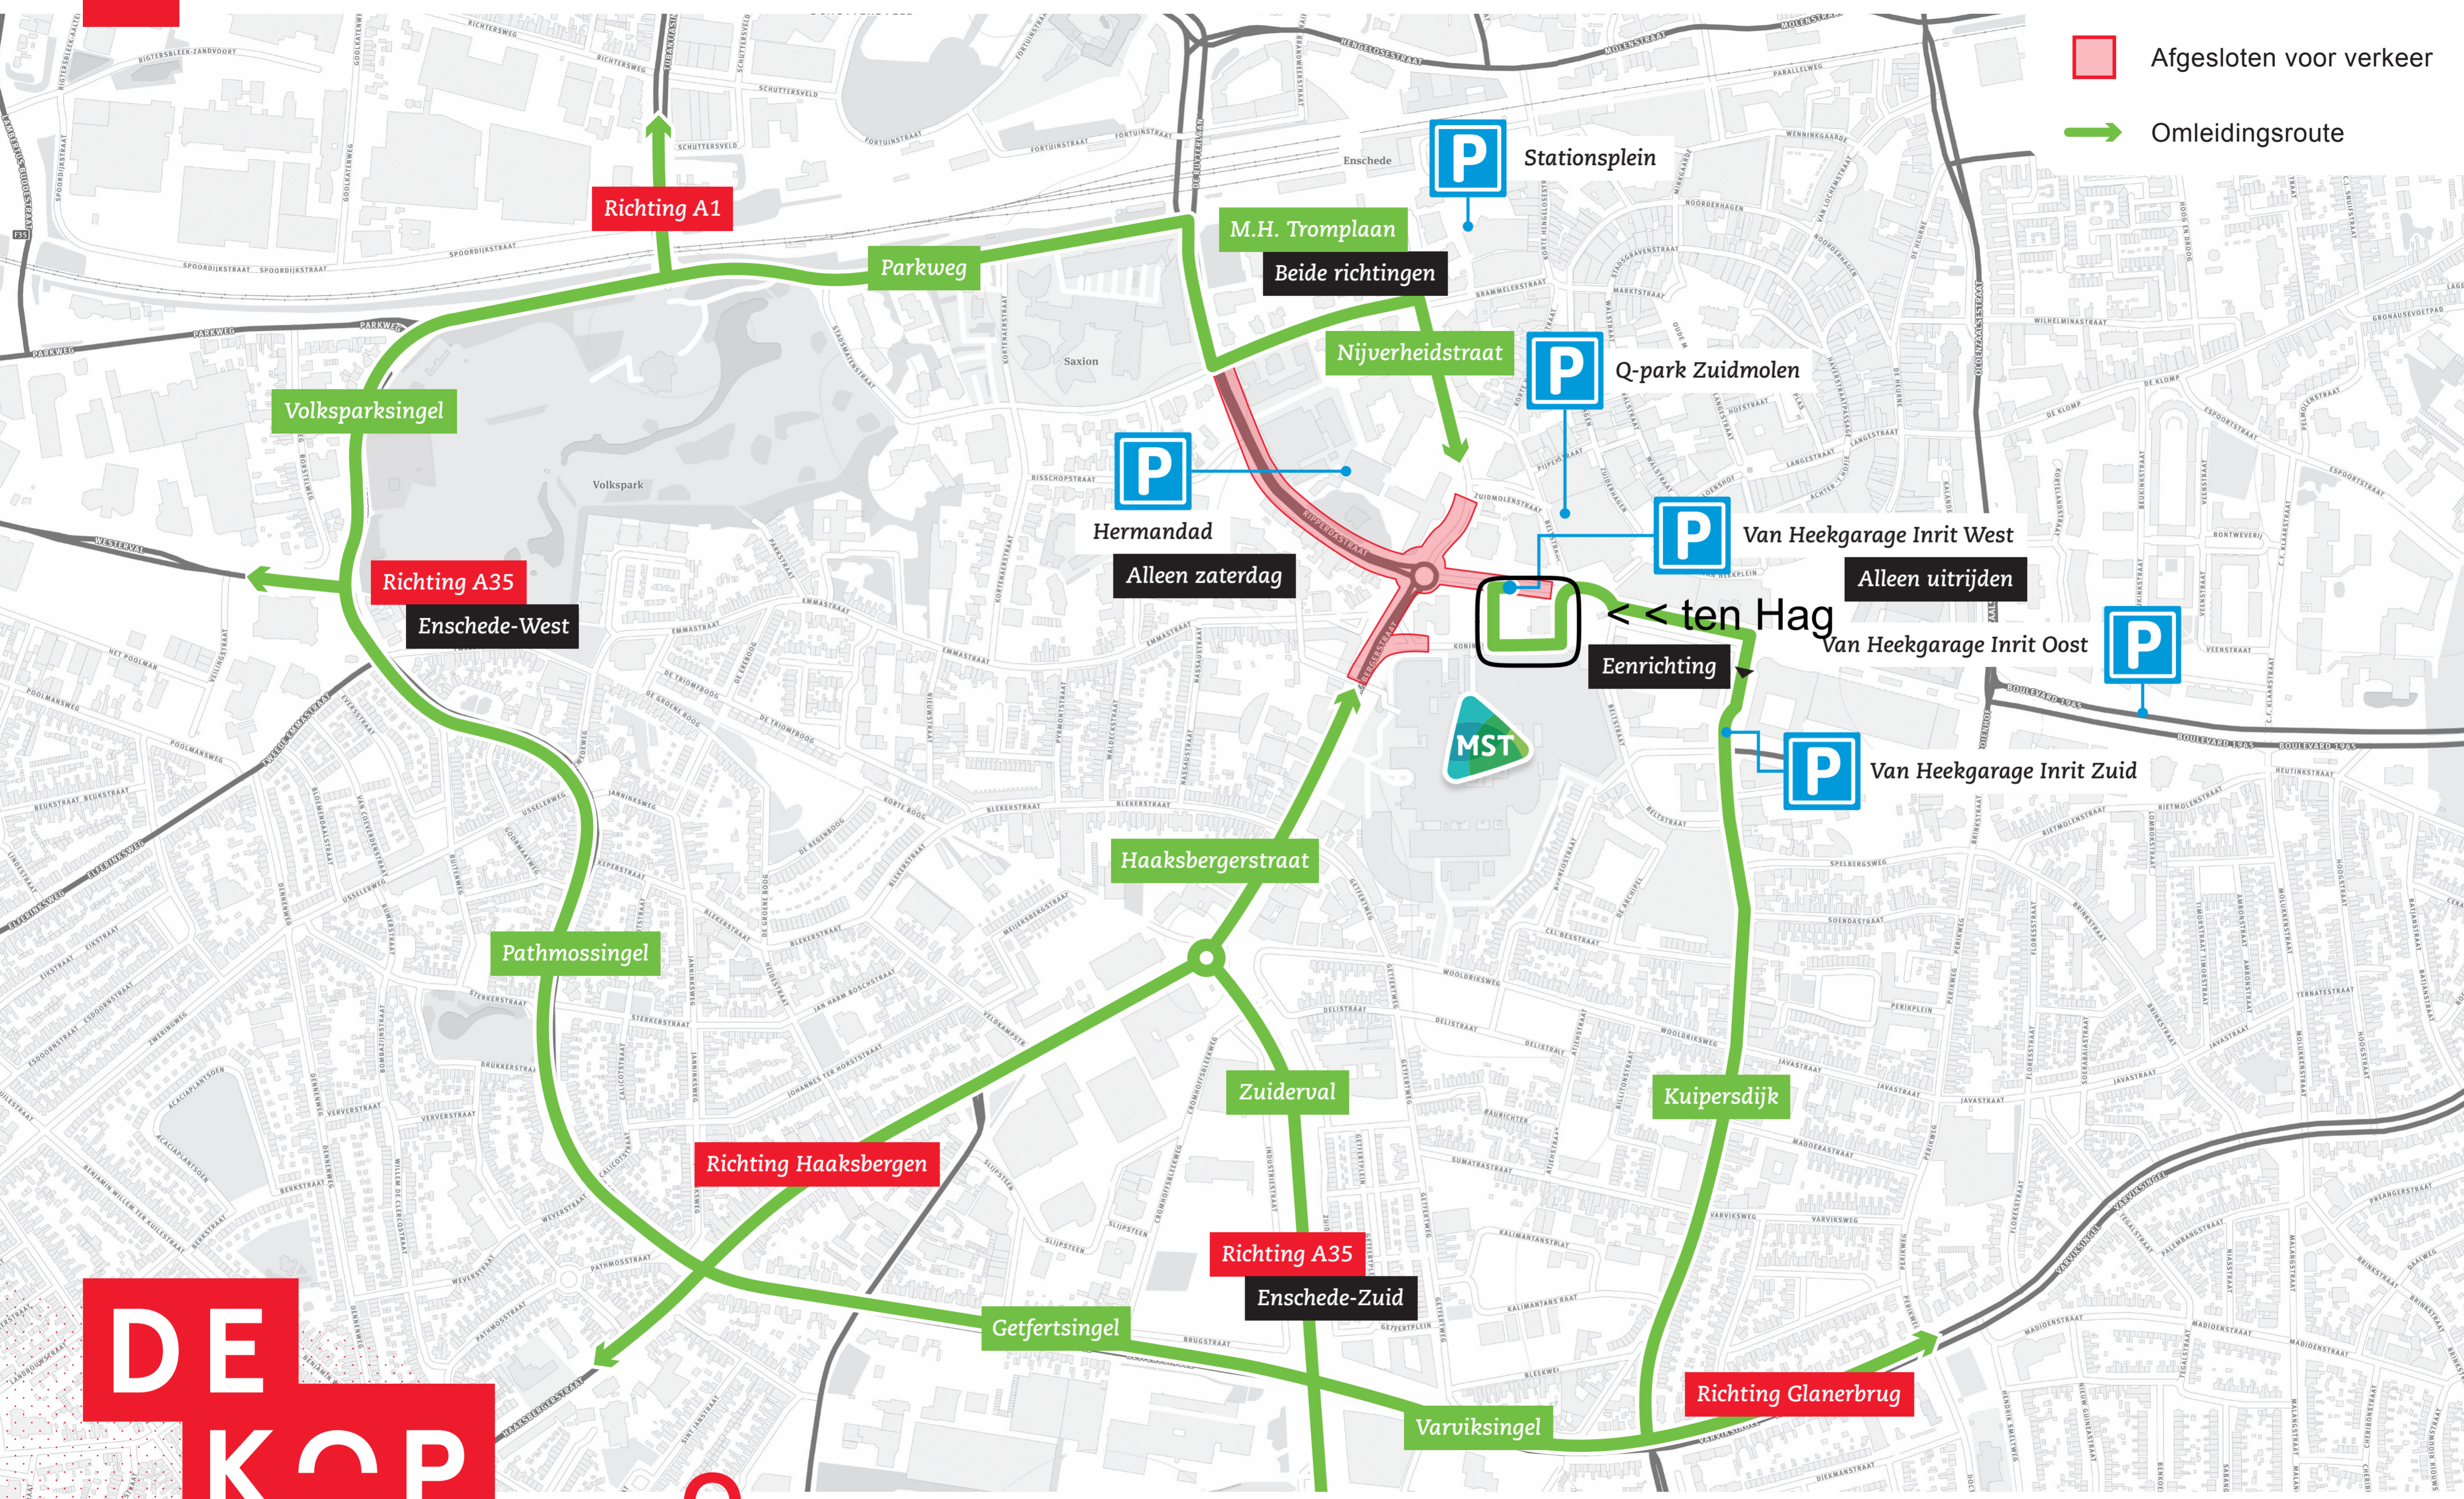

 Afgesloten voor verkeer
 Omleidingsroute

DE KOPP

ONTWIKKELT

Omleidingsroute gemotoriseerd verkeer 